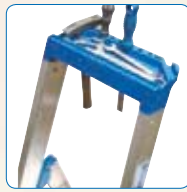

## Sprossen-Gelenk-Teleskopleiter mit 4 Holmverlängerungen

Die 3-teilige Aluminium-Gelenk-Teleskopleiter, ideal für den Reinigungseinsatz in Treppenhäusern.

- + Einsetzbar als Anlege-, Doppel-Stehleiter und Arbeitsbühne
- + Patentiertes ClickMatic-System für komfortable Höhenverstellung
- + 4 integrierte Holmverlängerungen (Verstellbereich = 250 mm) an den Leiternaußenteilen (IntegratedTele-System)
- + Leiterninnenteil und Leiternaußenteile ergeben 2 separate Stehleitern (für das Innenteil wird die CombiTraverse Art.-Nr. 121417 benötigt)
- + Eckverstreben für zusätzliche Stabilität
- + Rutschsichere Fußkappen (SafetyCap)

## STABILO<sup>®</sup> Professional Stufen-Stehleiter

Die robuste Aluminium-Stehleiter für den professionellen Einsatz unterschiedlicher Reinigungsarbeiten in geringer bis mittlerer Höhe.

- + Hoher Sicherheitsbügel mit verschraubter Werkzeugaufnahme, integrierter Eimerhaken
- + Stabile, holmumgreifende, verschraubte Hightech-Metall-Gelenkverbindung
- + Integrierter Klemmschutz im Gelenkbereich durch Sicherheits-Holmabschlussstopfen
- + Alu-Sicherheitsplattform mit rutschsicherer Gerstenkornprofilierung und beidseitigem Plattformheber
- + In Metallaschen eingenähte, witterungsbeständige und verschraubte Gurtbänder (ab 6 Stufen)
- + Hochfest verbördelte Stufen-/Holmverbindung
- + Zweikomponenten-Fußstopfen (SafetyCap) gewährleisten einen sicheren Stand
- + 4 Eckaussteifungen für noch mehr Stabilität