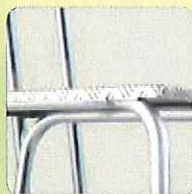

STABILO®
Professional
MontageTritt

Robustheit und geringes Gewicht sind die Kennzeichen für den Aluminium-MontageTritt – das ideale Arbeitsmittel für den universellen Einsatz.

- + Stabile, verschweißte Rohrkonstruktion aus robustem Aluminium
- + 240 mm tiefe Stufen aus Aluminium-Riffelblech gewährleisten einen sicheren Auf- und Abstieg
- + Obere Standfläche 520 x 305 mm für einen sicheren Stand
- + Rutschsichere Fußkappen

Aktionspreis zzgl. MwSt. ab
59,00 €

Stufenanzahl			1	2	3	4	5	
1		A bis ca.	in m	2,20	2,40	2,60	2,80	3,00
2		B bis ca.	in m	0,20	0,40	0,60	0,80	1,00
Produktgewicht ca.			in kg	2,4	5	7	9,8	12
Art.-Nr.				805010	805027	805034	805041	805058
Listenpreis zzgl. MwSt.			in €	95,00	173,00	243,00	317,00	410,00
Aktionspreis zzgl. MwSt.			in €	59,00	115,00	145,00	189,00	249,00

STABILO®
Professional
MontageTritt mit Handlauf und Fahrrollen

Der mobile Aluminium-MontageTritt mit dem Plus an Sicherheit durch einen integrierten Handlauf.

- + Stabile, verschweißte Rohrkonstruktion aus robustem Aluminium
- + 240 mm tiefe Stufen aus Aluminium-Riffelblech gewährleisten einen sicheren Auf- und Abstieg
- + Obere Standfläche: 520 x 305 mm für einen sicheren Stand
- + Rutschsichere Fußkappen