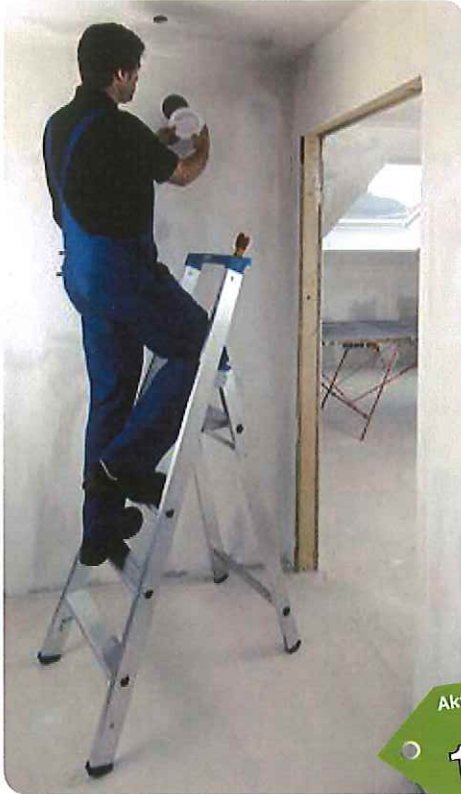

STABILO®
Professional
Stufen-Stehleiter

Aktionspreis zzgl. MwSt. ab
118,00 €

Die robuste Aluminium-Stehleiter für den professionellen Einsatz.

- + Hoher Sicherheitsbügel mit verschraubter Werkzeugaufnahme und integriertem Eimerhaken
- + Stabile, holmumgreifende, verschraubte Hightech-Metall-Gelenkverbindung
- + Alu-Sicherheitsplattform mit rutschsicherer Gerstenkornprofilierung und beidseitigem Plattformheber
- + Hochfest verbördelte Stufen-/Holmverbindung
- + Zweikomponenten-Fußstopfen (SafetyCap) gewährleisten einen sicheren Stand
- + 4 Eckaussteifungen für noch mehr Stabilität

Stufenanzahl inkl. Plattform		4	5	6	7	8	10	12
1	A bis ca. in m	2,95	3,20	3,40	3,65	3,90	4,35	4,80
	B ca. in m	0,95	1,20	1,40	1,65	1,90	2,35	2,80
2	C ca. in m	1,70	1,95	2,20	2,45	2,70	3,20	3,70
	D ca. in m	1,60	1,80	2,05	2,30	2,50	3,00	3,45
Produktgewicht ca.	in kg	6,4	7,3	8,4	9,5	10,5	13	15,6
Art.-Nr.		124517	124524	124531	124548	124555	124562	124579
Listenpreis zzgl. MwSt.	in €	177,00	190,00	216,00	269,00	295,00	361,00	417,00
Aktionspreis zzgl. MwSt.	in €	118,00	122,00	128,00	153,00	169,00	210,00	255,00

STABILO®
Professional
Stufen-Doppelleiter

Aktionspreis zzgl. MwSt. ab
81,00 €

Die beidseitig begehbare Aluminium-Stehleiter für höchste Profi-Anforderungen.

- + Verschraubte Gelenk- und Gurtverbindungen
- + Große Holmdimensionen für hohe Belastungen
- + Hochfest verbördelte Stufen-/Holmverbindung
- + Bündiger Holm-/Stufenabschluss – keine Kantenbildung
- + Profilierte, rutschsichere Stufen
- + Rutschsichere Fußstopfen (SafetyCap)
- + 4 Eckaussteifungen zur Erhöhung der Stabilität